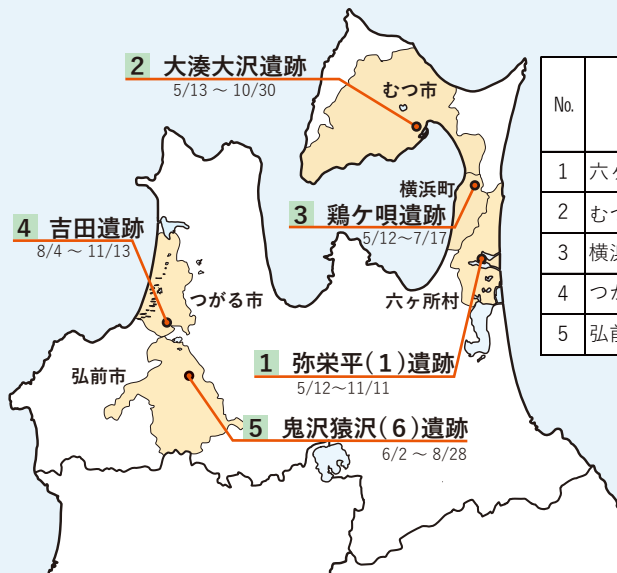

令和8年度 青森県埋蔵文化財調査センターの事業について

1 発掘調査事業

- 開発事業地内に所在する埋蔵文化財包蔵地（遺跡）の発掘調査を行います。

No.	発掘調査遺跡名	事業名	調査予定面積(m ²)
1	六ヶ所村 弥栄平(1)遺跡	原型炉基盤整備事業	4,000
2	むつ市 大湊大沢遺跡	国道338号大湊Ⅱ期バイパス道路改築事業	3,200
3	横浜町 鶏ヶ唄遺跡	国道279号横浜北バイパス道路改築事業	3,600
4	つがる市 吉田遺跡	稲盛千代町山田線道路改築事業	4,000
5	弘前市 鬼沢猿沢(6)遺跡	県営鬼沢地区通作条件整備事業	1,100

発掘調査速報では、定期的に調査の状況をお伝えしています。

2 発掘調査報告書刊行事業

- 発掘調査の出土品を整理して、成果をまとめた報告書を刊行します。

No.	事業実施遺跡名	事業名
1	六ヶ所村 弥栄平(1)遺跡	原型炉基盤整備事業
2	弘前市 野脇(1)遺跡	弘前柏線中崎工区道路改築事業
3	つがる市 吉田遺跡	稲盛千代町山田線道路改築事業
4	南部町 法光寺遺跡	名久井岳公園線道路改築事業
5	青森市 樽沢村元(3)遺跡	県営野沢3期地区畑地帯総合整備事業
6	三戸町 駒木(2)遺跡	県営三戸地区中山間地域総合整備事業