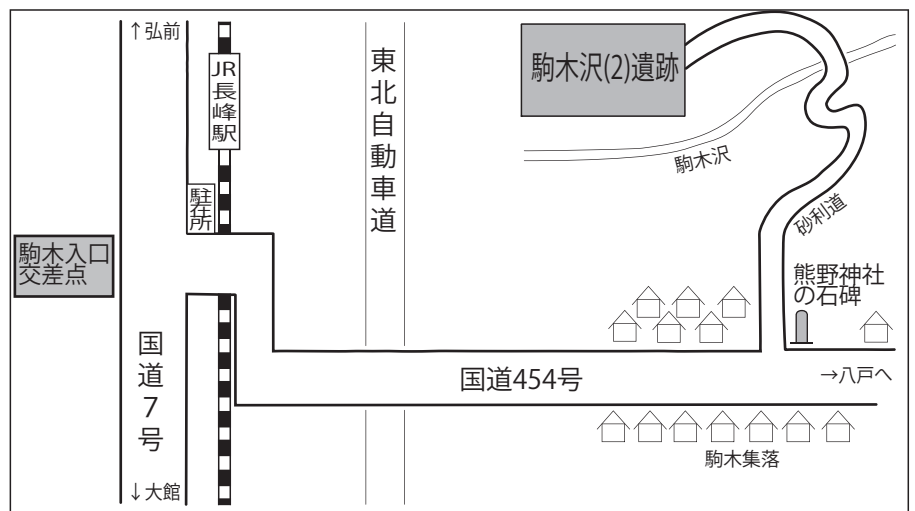

# 平成23年度 駒木沢(2)遺跡 発掘調査現地説明会

## 開催のお知らせ

青森県埋蔵文化財調査センターでは、県営一般農道整備事業の実施に先立って、大鰐町長峰字駒木沢に所在する駒木沢(2)遺跡の発掘調査を8月9日から実施しています。

調査の結果、縄文時代後期(約3000年前)の竪穴住居跡が7軒確認されました。竪穴住居跡の中からは、壺形、鉢形の土器や、石鏃、磨製石斧等の石器などが出土しました。

このたび下記日程で現地説明会を開催し、これまでの調査成果を公開いたしますので、この機会にぜひご見学ください。

- 開催日：平成23年10月1日(土)(雨天決行)
- 開始時刻：午後1時30分(約1時間程度)
- 集合場所：駒木沢(2)遺跡発掘調査現場

お問い合わせ先  
青森県埋蔵文化財調査センター  
〒038-0042 青森市新城字天田内 152-15  
電話 017-788-5701  
090-7561-4380(現場事務所)